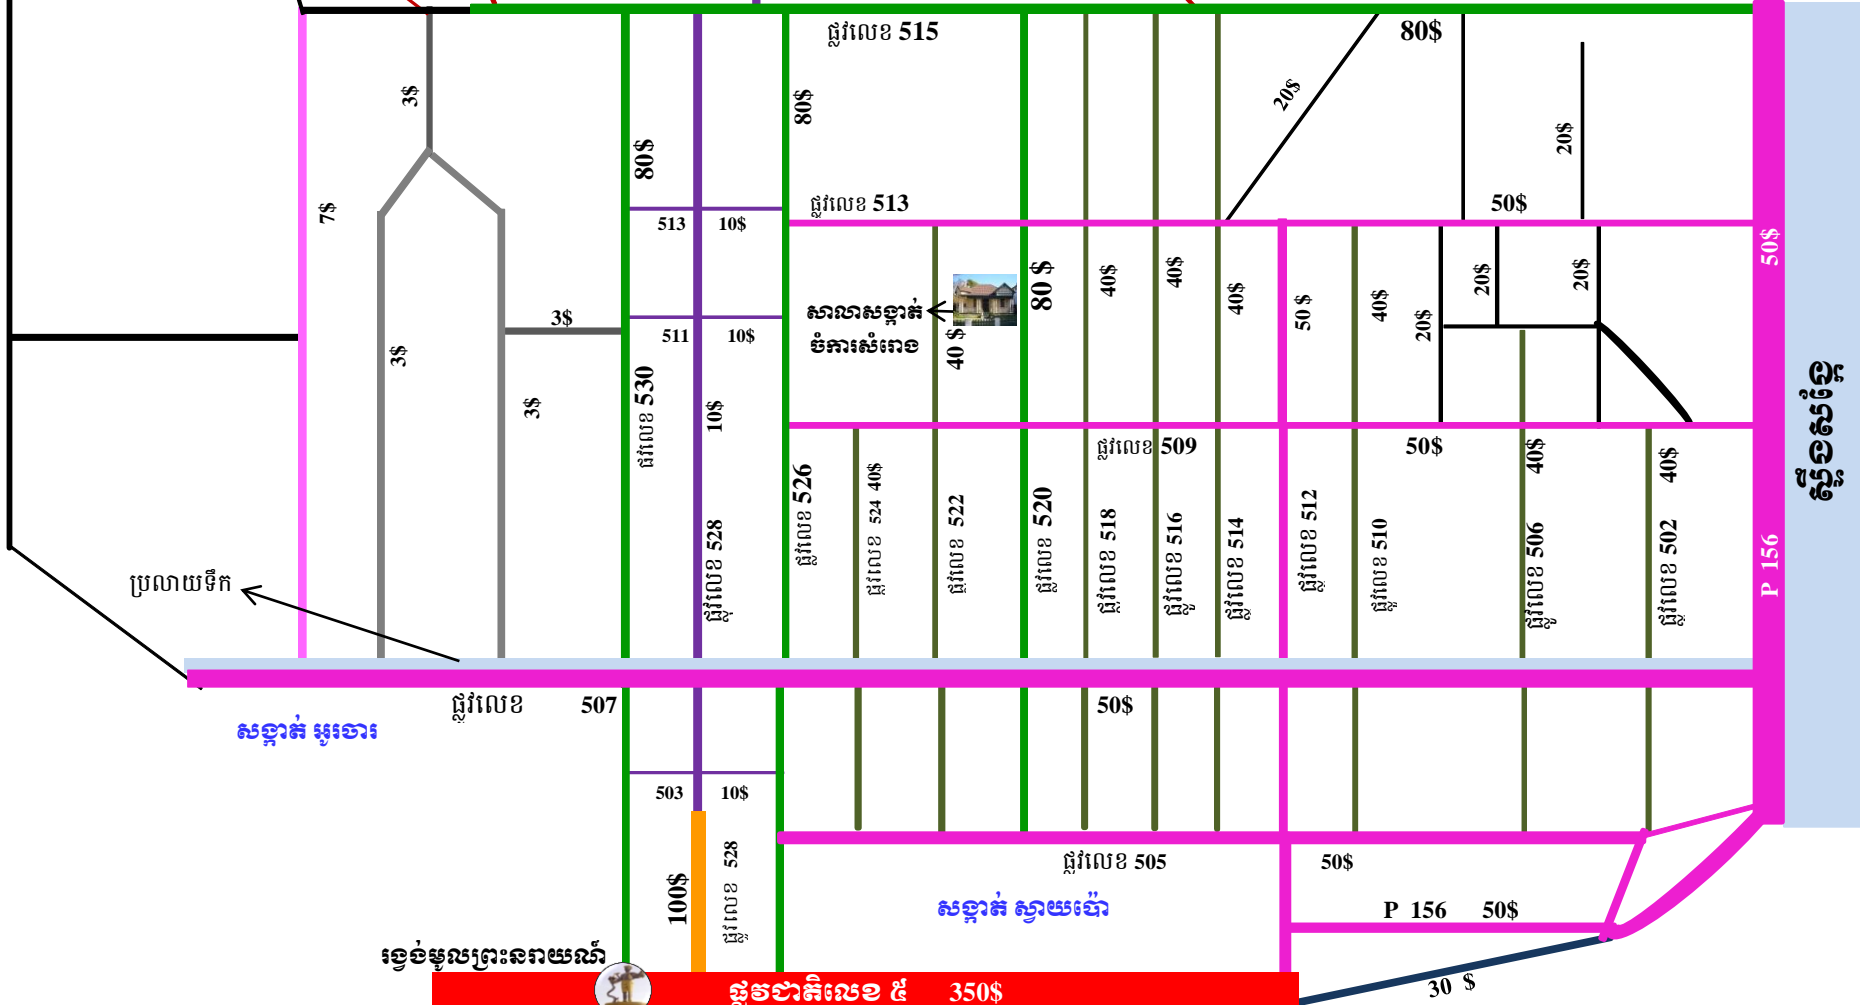

**ផែនទីកំណត់តម្លៃដី សម្រាប់គិតពន្ធលើអចលនទ្រព្យ ឆ្នាំ២០១២ សង្កាត់ចំការសំរោង ក្រុងបាត់ដំបង**

យោងប្រកាសលេខ៣៧១ សហវ.ប្រក ចុះថ្ងៃទី០៥ ខែឧសភា ឆ្នាំ២០១១ របស់ក្រសួងសេដ្ឋកិច្ច និងហិរញ្ញវត្ថុ  
(ភ្ជាប់ឧបសម្ព័ន្ធទី១)

ផ្លូវថ្នល់ ប្រកួតផ្លូវគោល

សង្កាត់ ក្នុងដីនានា

(ភ្ជាប់ឧបសម្ព័ន្ធទី១)

សង្កាត់ ស្ទឹងកែត

ប្រលាយទឹក

សង្កាត់ ម្លូងចារ

ទ្រង់មូលព្រះនរាយណ៍

**តម្លៃដីសំរោង ៥ 350\$**

P 156 50\$

ផ្លូវសំរោង